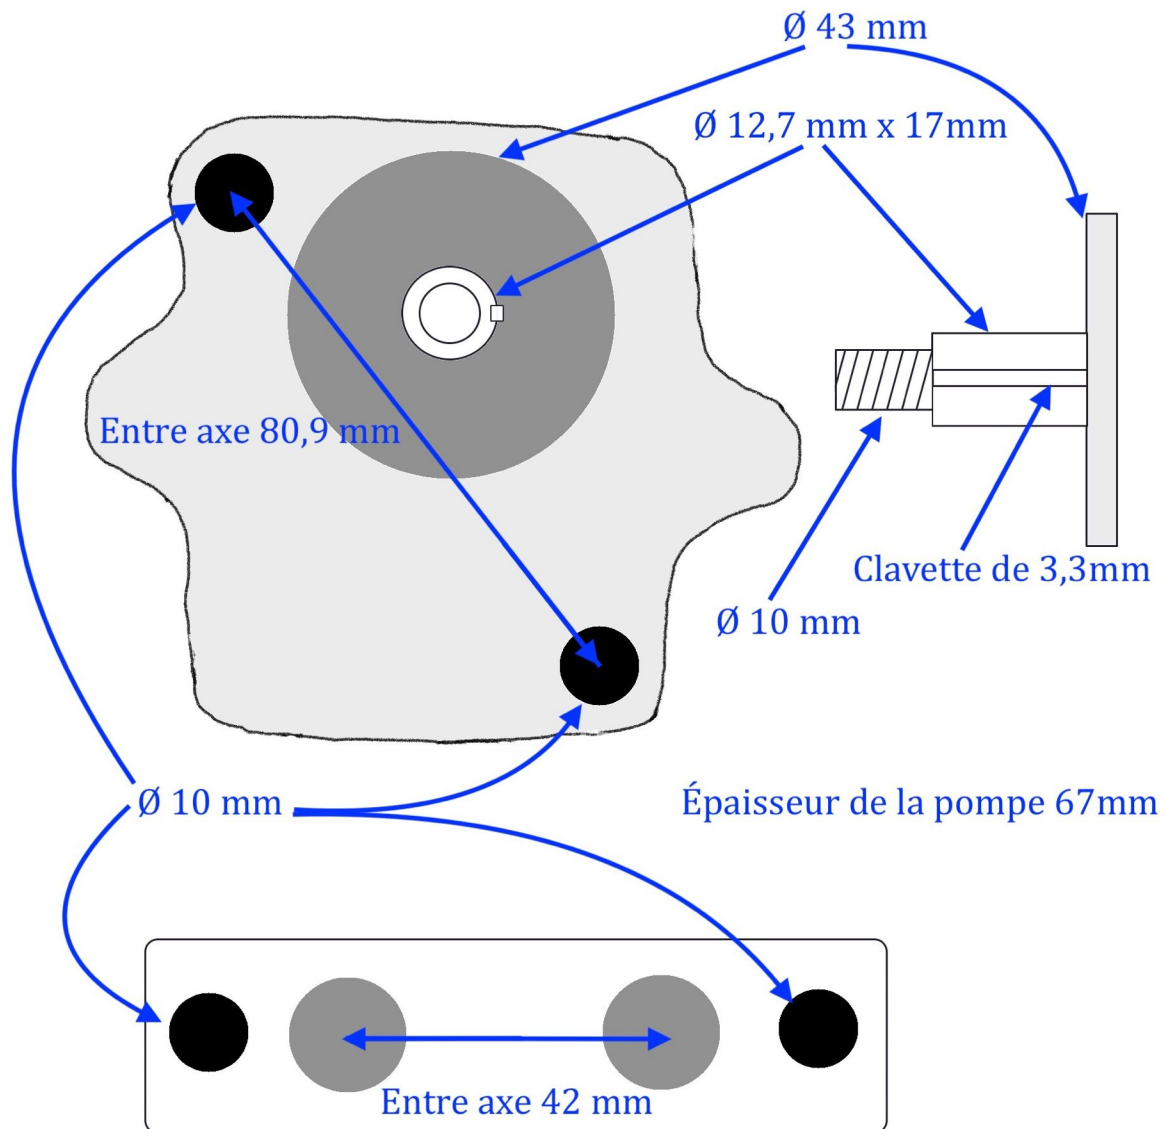

Pompe hydraulique Pesco monté sur les tracteurs VENDEUVRE

Joint de pompe hydraulique PESCO

$\varnothing 15,87 \times 28,57 \times 9,52$